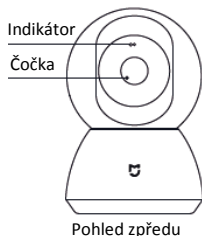

Zapněte aplikaci a následujte průvodce přidáním zařízení.

Mi Home Security Camera 360°

Uživatelský manuál

Úvod

Obsah balení: Mi Home Security Camera 360° x1, adaptér x1, uživatelský manuál x1

Pohled zřepředu

Specifikace:

Rozměry: 115x78x78mm Model: MIXJ04CM
Napájení: 5V / 2A Hmotnost: 239g
Rozlišení: 720p Ohnisko: 2.8 mm
Provozní teplota: -10°C až 40°C Úložisko: MicroSD (do 32GB)
Wi-Fi: IEEE 802.11 b/g/n 2.4GHz
Kompatibilita: Android 4 nebo iOS 8 a vyšší