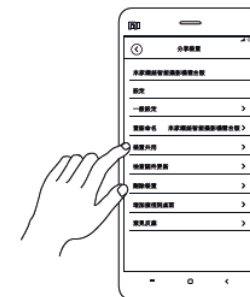

Automatické monitorování

Podpora různých záběrů. Uživatel bude s monitorováním seznamen prostřednictvím aplikace.
Citlivost na pohyb (výchozí je nízká citlivost, vysoká citlivost je podporována), pokud kamera zaznamená pohyb odešle video majiteli.

Sdílení zařízení

Podpora sdílení videa s členy rodiny prostřednictvím mobilní aplikace. Je vyžadováno sdílení pomocí xiaomi účtu.

Sdílení zařízení

Podpora sdílení videa s členy rodiny prostřednictvím mobilní aplikace. Je vyžadováno sdílení pomocí xiaomi účtu.