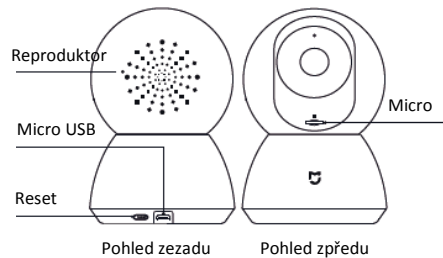

První zapnutí kamery

Připojte adaptér pomocí napájecího kabelu ke kameře. Kamera se zapne a indikátor se rozblíká oranžově.

Jestliže indikátor neblíká oranžově, dlouze stiskněte reset.

Neotáčejte kamerou manuálně, pokud je zapnutá. Jestliže není pozice čočky optimální, zkalibrujte ji pomocí aplikace.

Mi Home Security Camera 360°

Uživatelský manuál

Úvod

Obsah balení: Mi Home Security Camera 360° x1, adaptér x1, uživatelský manuál x1

Pohled zřepředu

Specifikace:

Rozměry: 115x78x78mm Model: MIXJ04CM
Napájení: 5V / 2A Hmotnost: 239g
Rozlišení: 720p Ohnisko: 2.8 mm
Provozní teplota: -10°C až 40°C Úložisko: MicroSD (do 32GB)
Wi-Fi: IEEE 802.11 b/g/n 2.4GHz
Kompatibilita: Android 4 nebo iOS 8 a vyšší

Tlačítka:

Reset: Dlouhým stiskem tlačítka obnovíte tovární nastavení

Indikátor:

svítí modře: Připojeno / normální stav
Modře bliká: síťová výjimka
Oranžově rychle bliká: připojování
Oranžově pomalu bliká: aktualizace