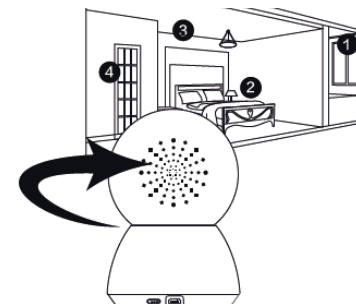

Automatické monitorování

Podpora různých záběrů. Uživatel bude s monitorováním seznamen prostřednictvím aplikace.
Citlivost na pohyb (výchozí je nízká citlivost, vysoká citlivost je podporována), pokud kamera zaznamená pohyb odešle video majiteli.