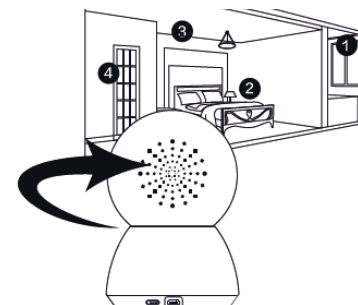

Automatické monitorování

Podpora různých záběrů. Uživatel bude s monitorováním seznamen prostřednictvím aplikace.
Citlivost na pohyb (výchozí je nízká citlivost, vysoká citlivost je podporována), pokud kamera zaznamená pohyb odešle video majiteli.