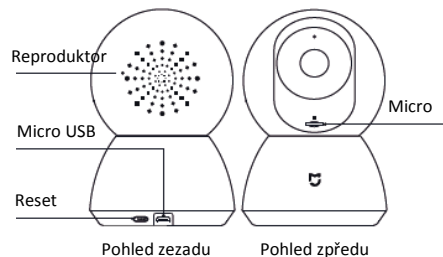

Zapněte aplikaci a následujte průvodce přidáním zařízení.

Mi Home Security Camera 360°

Uživatelský manuál

Úvod

Obsah balení: Mi Home Security Camera 360° x1, adaptér x1, uživatelský manuál x1

Pohled zřepředu

Specifikace:

Rozměry: 115x78x78mm Model: MIXJ04CM
Napájení: 5V / 2A Hmotnost: 239g
Rozlišení: 720p Ohnisko: 2.8 mm
Provozní teplota: -10°C až 40°C Úložisko: MicroSD (do 32GB)
Wi-Fi: IEEE 802.11 b/g/n 2.4GHz
Kompatibilita: Android 4 nebo iOS 8 a vyšší