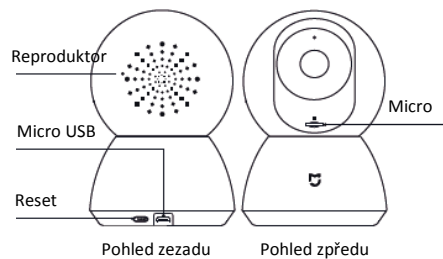

Mi Home Security Camera 360°

Uživatelský manuál

Úvod

Obsah balení: Mi Home Security Camera 360° x1, adaptér x1, uživatelský manuál x1

Pohled zřepředu

Specifikace:

Rozměry: 115x78x78mm Model: MIXJ04CM
Napájení: 5V / 2A Hmotnost: 239g
Rozlišení: 720p Ohnisko: 2.8 mm
Provozní teplota: -10°C až 40°C Úložisko: MicroSD (do 32GB)
Wi-Fi: IEEE 802.11 b/g/n 2.4GHz
Kompatibilita: Android 4 nebo iOS 8 a vyšší

Tlačítka:

Reset: Dlouhým stiskem tlačítka obnovíte tovární nastavení

Indikátor:

svítí modře: Připojeno / normální stav
Modře bliká: síťová výjimka
Oranžově rychle bliká: připojování
Oranžově pomalu bliká: aktualizace

Přehrávání

Videoklipy mohou být uloženy na microSD kartu vloženou do kamery. Uživatelé mají k záznamům přístup kdykoliv. Ujistěte se, že paměťová karta je kamerou správně rozpoznána.
Podporuje karty do 32GB MicroSD (FAT32)