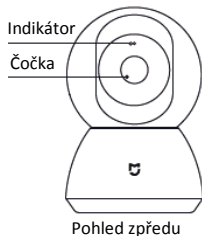

Mi Home Security Camera 360°

Uživatelský manuál

Úvod

Obsah balení: Mi Home Security Camera 360° x1, adaptér x1, uživatelský manuál x1

Pohled zřepředu

Specifikace:

Rozměry: 115x78x78mm Model: MIXJ04CM
Napájení: 5V / 2A Hmotnost: 239g
Rozlišení: 720p Ohnisko: 2.8 mm
Provozní teplota: -10°C až 40°C Úložisko: MicroSD (do 32GB)
Wi-Fi: IEEE 802.11 b/g/n 2.4GHz
Kompatibilita: Android 4 nebo iOS 8 a vyšší