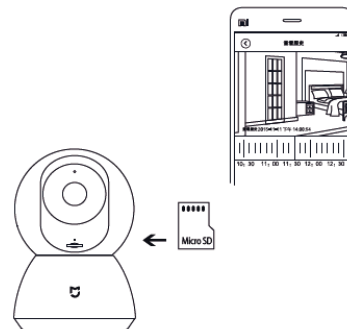

Přehrávání

Videoklipy mohou být uloženy na microSD kartu vloženou do kamery. Uživatelé mají k záznamům přístup kdykoliv. Ujistěte se, že paměťová karta je kamerou správně rozpoznána.
Podporuje karty do 32GB MicroSD (FAT32)