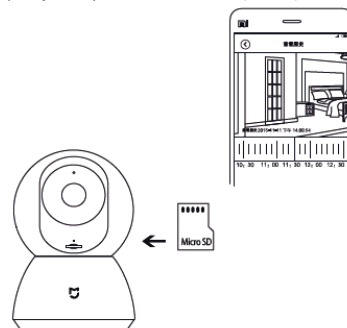

Denní režim

Noční režim

Přehrávání

Videoklipy mohou být uloženy na microSD kartu vloženou do kamery. Uživatelé mají k záznamům přístup kdykoliv. Ujistěte se, že paměťová karta je kamerou správně rozpoznána.
Podporuje karty do 32GB MicroSD (FAT32)

Přehrávání

Videoklipy mohou být uloženy na microSD kartu vloženou do kamery. Uživatelé mají k záznamům přístup kdykoliv. Ujistěte se, že paměťová karta je kamerou správně rozpoznána.
Podporuje karty do 32GB MicroSD (FAT32)