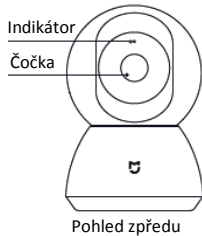

První zapnutí kamery

Připojte adaptér pomocí napájecího kabelu ke kameře. Kamera se zapne a indikátor se rozblíká oranžově.

Jestliže indikátor neblíká oranžově, dlouze stiskněte reset.

Neotáčejte kamerou manuálně, pokud je zapnutá. Jestliže není pozice čočky optimální, zkalibrujte ji pomocí aplikace.

Mi Home Security Camera 360°

Uživatelský manuál

Úvod

Obsah balení: Mi Home Security Camera 360° x1, adaptér x1, uživatelský manuál x1

Pohled zřepředu

Specifikace:

Rozměry: 115x78x78mm Model: MIXJ04CM
Napájení: 5V / 2A Hmotnost: 239g
Rozlišení: 720p Ohnisko: 2.8 mm
Provozní teplota: -10°C až 40°C Úložisko: MicroSD (do 32GB)
Wi-Fi: IEEE 802.11 b/g/n 2.4GHz
Kompatibilita: Android 4 nebo iOS 8 a vyšší