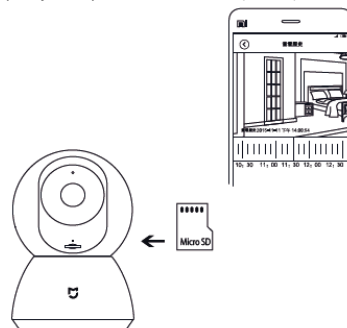

Denní režim

Noční režim

Přehrávání

Videoklipy mohou být uloženy na microSD kartu vloženou do kamery. Uživatelé mají k záznamům přístup kdykoliv. Ujistěte se, že paměťová karta je kamerou správně rozpoznána.
Podporuje karty do 32GB MicroSD (FAT32)