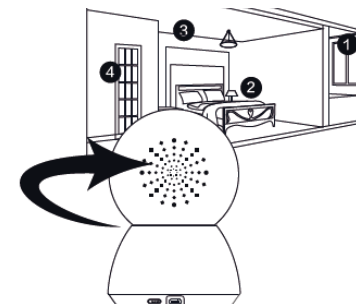

Automatické monitorování

Podpora různých záběrů. Uživatel bude s monitorováním seznamen prostřednictvím aplikace.
Citlivost na pohyb (výchozí je nízká citlivost, vysoká citlivost je podporována), pokud kamera zaznamená pohyb odešle video majiteli.